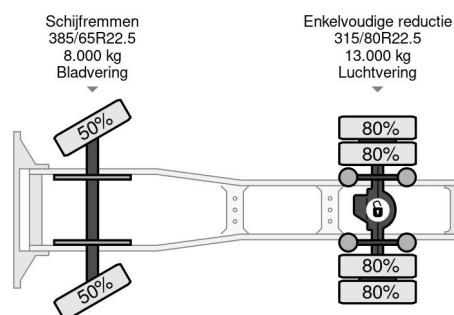

Volvo 4X2 EEV + KIPPER HYDRAULIEK - ORIGINAL NL TRUCK

COMMON

Precio	€ 13.950,- sin IVA
Id	VO562745
Marca	Volvo
Tipo	4X2 EEV + KIPPER HYDRAULIEK - ORIGINAL NL TRUCK
Año de construcción	2010
Kilometraje	1.622.091 km
Construcción	Tractor estándar
Maximo peso	20.000 kg
Clase emisión	5

Volvo FH 420 4X2 EEV + KIPPER HYDRAULIEK - ORIGINAL...
Referentienummer: VO562745

PROPERTIES

Primera fecha de registro	24-06-2010
Fecha de vencimiento de itv	02-10-2025
Placa de matrícula	BX-NV-38
Combustible	Diesel
Transmisión	Automático
Número de identificación del vehículo	YV2AG10A5AB562745
Configuración del eje	4x2
Número de ejes	2
Peso vacío	8.166 kg
Cantidad de cilindros	6
Energía en kw	315
Potencia en caballos de fuerza	428
Distancia entre ejes	380 cm
Peso de carga	11.834 kg
Longitud	599 cm
Anchura	255 cm