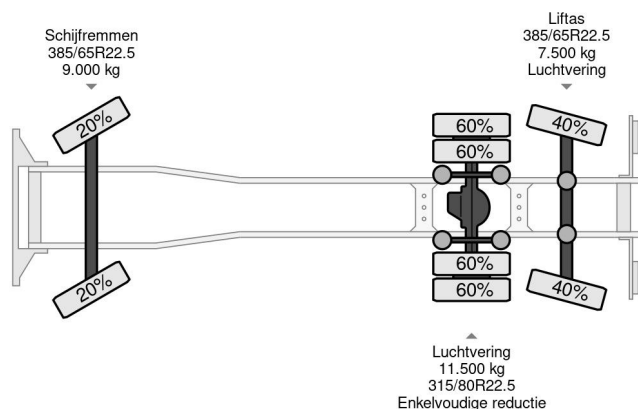

DESCRIPCIÓN

VIDEO AVAILABLE