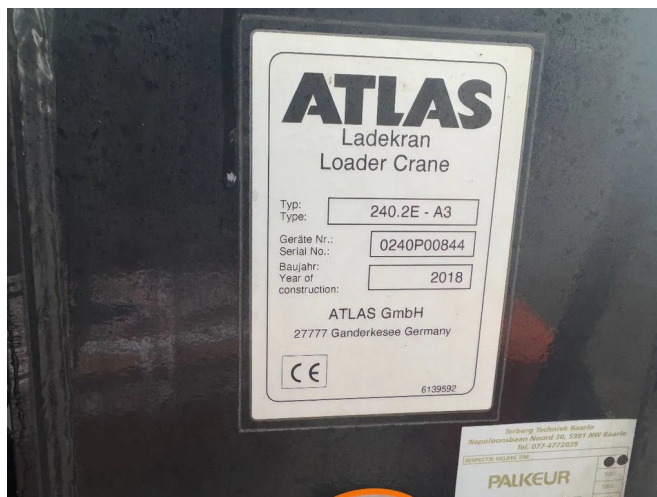

Atlas 240.2E-A3

COMMON

Precio	€ 18.950,- sin IVA
Id	ATP00844
Marca	Atlas
Tipo	240.2E-A3
Año de construcción	2018
Construcción	Brazo de grúa

PROPERTIES

ACCESORIOS

DESCRIPCIÓN