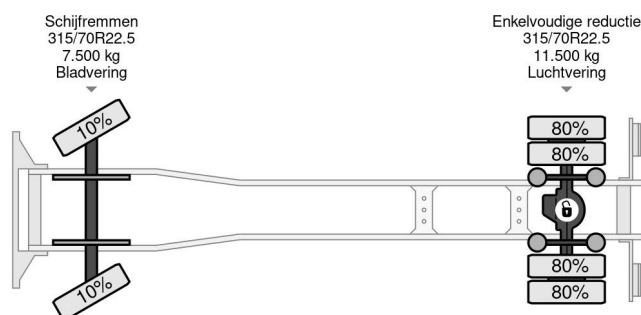

Scania 4X2 - EURO 4 + CARRIER SUPRA 950 MT + DHOLLANDIA LIFT

COMMON

Precio	€ 10.950,- sin IVA
Id	SC198473
Marca	Scania
Tipo	4X2 - EURO 4 + CARRIER SUPRA 950 MT + DHOLLANDIA LIFT
Año de construcción	2008
Kilometraje	680.158 km
Construcción	Transporte frigorífico
Maximo peso	19.000 kg
Clase emisión	4

Scania P230 4X2 - EURO 4 + CARRIER SUPRA 950 MT + D...

Referentienummer: SC198473

PROPERTIES

Primera fecha de registro	14-04-2008
Placa de matrícula	BT-ZD-33
Combustible	Diesel
Transmisión	Semiautomático
Número de identificación del vehículo	XLEP4X20005198473
Configuración del eje	4x2
Número de ejes	2
Peso vacío	10.720 kg
Cantidad de cilindros	5
Energía en kw	169
Potencia en caballos de fuerza	230
Distancia entre ejes	570 cm
Dimensiones de construcción (l/b/h)	
Peso de carga	8.280 kg
Longitud	1.060 cm
Anchura	255 cm