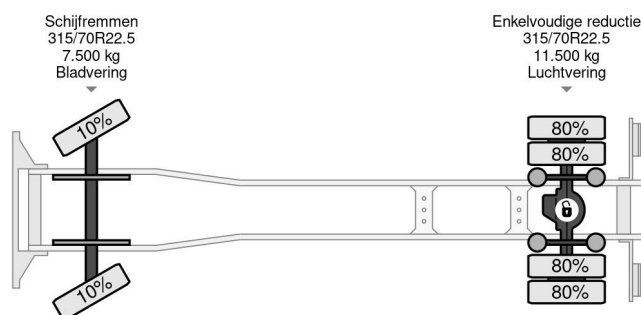

Scania 4X2 - EURO 4 + CARRIER SUPRA 950 MT + DHOLLANDIA LIFT

COMMON

Precio	€ 12.950,- sin IVA
Id	SC198473
Marca	Scania
Tipo	4X2 - EURO 4 + CARRIER SUPRA 950 MT + DHOLLANDIA LIFT
Año de construcción	2008
Kilometraje	680.158 km
Construcción	Transporte frigorífico
Maximo peso	19.000 kg
Clase emisión	4

Scania P230 4X2 - EURO 4 + CARRIER SUPRA 950 MT + D...

Referentienummer: SC198473

PROPERTIES

Primera fecha de registro	14-04-2008
Fecha de vencimiento de itv	20-02-2025
Placa de matrícula	BT-ZD-33
Combustible	Diesel
Transmisión	Semiautomático
Número de identificación del vehículo	XLEP4X20005198473
Configuración del eje	4x2
Número de ejes	2
Peso vacío	10.720 kg
Cantidad de cilindros	5
Energía en kw	169
Potencia en caballos de fuerza	230
Distancia entre ejes	570 cm
Dimensiones de construcción (l/b/h)	
Peso de carga	8.280 kg
Longitud	1.060 cm
Anchura	255 cm