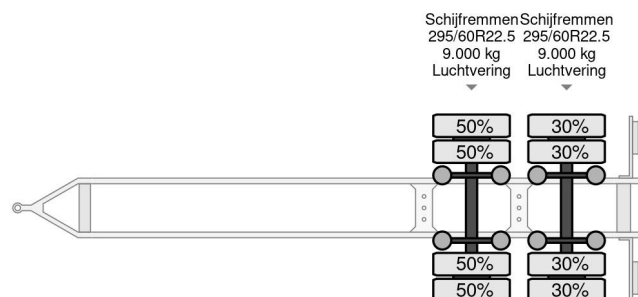

Referentienummer: FL001751-2