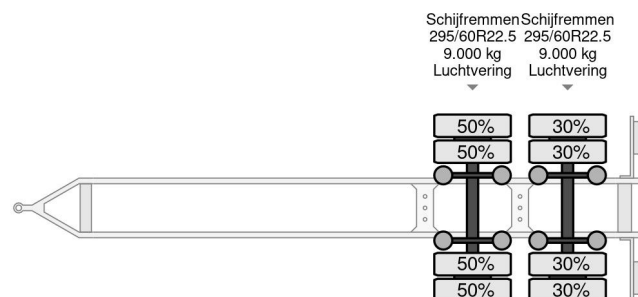

Referentienummer: FL001751-2