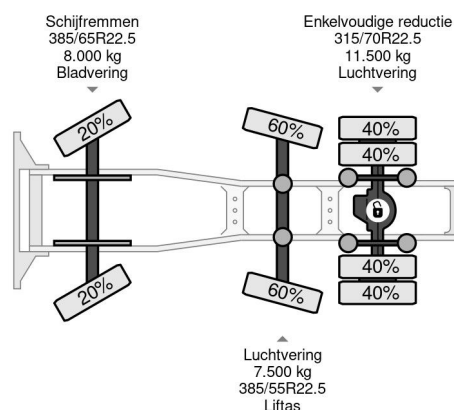

DAF 6X2 - EURO 6 + LIFT/STEERING AXLE + FULL SPOILER

COMMON

Precio	€ 29.950,- sin IVA
Id	DA182507
Marca	DAF
Tipo	6X2 - EURO 6 + LIFT/STEERING AXLE + FULL SPOILER
Año de construcción	2018
Kilometraje	753.804 km
Construcción	Tractor estándar
Maximo peso	27.000 kg
Clase emisión	6

DAF XF 480 6X2 - EURO 6 + LIFT/STEERING AXLE + FULL...

Referentienummer: DA182507

PROPERTIES

Primera fecha de registro	24-01-2018
Fecha de vencimiento de itv	26-01-2025
Placa de matrícula	94-BKD-5
Combustible	Diesel
Transmisión	Automático
Número de identificación del vehículo	XLRTGH4300G182507
Configuración del eje	6x2
Número de ejes	3
Peso vacío	8.768 kg
Cantidad de cilindros	6
Energía en kw	355
Potencia en caballos de fuerza	483
Distancia entre ejes	395 cm
Peso de carga	18.232 kg
Longitud	631 cm
Anchura	255 cm