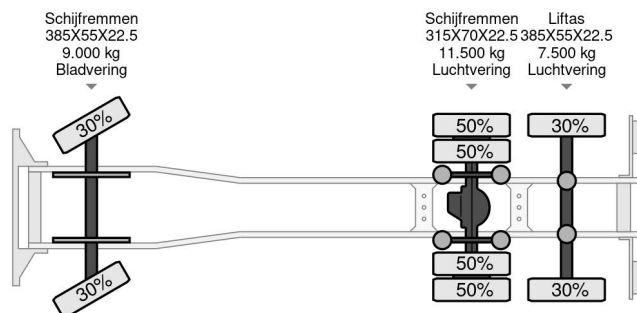

Volvo LZV COMBI MET THERMO KING KOELING

COMMON

Precio	Op aanvraag sin IVA
Id	VO855407-KR485836-SYFA9512G
Marca	Volvo
Tipo	LZV COMBI MET THERMO KING KOELING
Año de construcción	2018
Kilometraje	878.165 km
Construcción	Transporte frigorífico
Maximo peso	28.000 kg
Clase emisión	6

Volvo FH 13.500 LZV COMBI MET THERMO KING KO... 6x2

Referentienummer: VO855407-KR485836-SYFA9512G

PROPERTIES

Primera fecha de registro	22-05-2018
Fecha de vencimiento de itv	25-05-2025
Placa de matrícula	67-BKX-5
Combustible	Diesel
Transmisión	Automático
Número de identificación del vehículo	YV2RT40C2JB855407
Configuración del eje	6x2
Número de ejes	3
Peso vacío	12.783 kg
Cantidad de cilindros	6
Energía en kw	375
Potencia en caballos de fuerza	510
Distancia entre ejes	657 cm
Dimensiones de construcción (l/b/h)	
Peso de carga	15.217 kg
Longitud	1.030 cm
Anchura	260 cm