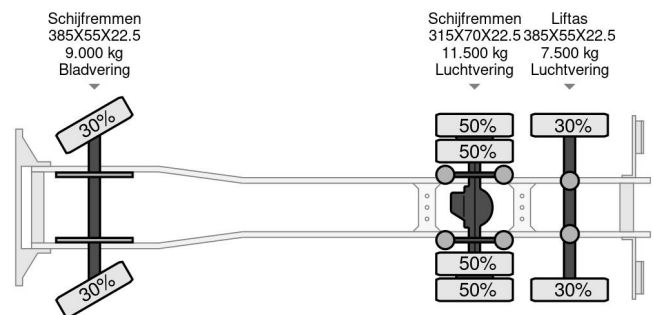

Volvo LZV COMBI MET THERMO KING KOELING

COMMON

Precio	Op aanvraag sin IVA
Id	VO855407-KR485836-SYFA9512G
Marca	Volvo
Tipo	LZV COMBI MET THERMO KING KOELING
Año de construcción	2018
Kilometraje	878.165 km
Construcción	Transporte frigorífico
Maximo peso	28.000 kg
Clase emisión	6

Volvo FH 13.500 LZV COMBI MET THERMO KING KO... 6x2

Referentienummer: VO855407-KR485836-SYFA9512G

PROPERTIES

Primera fecha de registro	22-05-2018
Fecha de vencimiento de itv	25-05-2025
Placa de matrícula	67-BKX-5
Combustible	Diesel
Transmisión	Automático
Número de identificación del vehículo	YV2RT40C2JB855407
Configuración del eje	6x2
Número de ejes	3
Peso vacío	12.783 kg
Cantidad de cilindros	6
Energía en kw	375
Potencia en caballos de fuerza	510
Distancia entre ejes	657 cm
Dimensiones de construcción (l/b/h)	
Peso de carga	15.217 kg
Longitud	1.030 cm
Anchura	260 cm