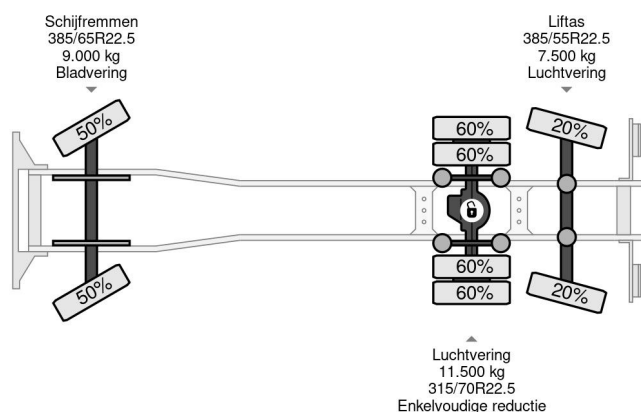

DAF 6X2 - EURO 6 + LIFT/STEERING AXLE + NIGHT LOCK

COMMON

Precio	Op aanvraag sin IVA
Id	DA186643
Marca	DAF
Tipo	6X2 - EURO 6 + LIFT/STEERING AXLE + NIGHT LOCK
Año de construcción	2018
Kilometraje	1.211.643 km
Construcción	Chasis cabina
Maximo peso	28.000 kg
Clase emisión	6

DAF XF 480 6X2 - EURO 6 + LIFT/STEERING AXLE + NIGH...

Referentienummer: DA186643

PROPERTIES

Primera fecha de registro	06-02-2018
Fecha de vencimiento de itv	06-02-2025
Placa de matrícula	04-BKL-9
Combustible	Diesel
Transmisión	Automático
Número de identificación del vehículo	XLRASH4300G186643
Configuración del eje	6x2
Número de ejes	3
Peso vacío	13.115 kg
Cantidad de cilindros	6
Energía en kw	355
Potencia en caballos de fuerza	483
Distancia entre ejes	645 cm
Peso de carga	14.885 kg
Longitud	1.055 cm
Anchura	260 cm