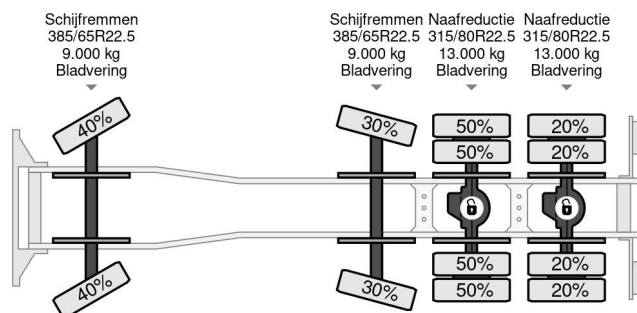

Mercedes-Benz 8X4 - HMF 2243-Z2 CRANE + REMOTE + HYVALIFT HOOKLIFT + FULL STEEL SUSP + EURO 6

COMMON

| | |
|---------------------|---|
| Precio | Op aanvraag sin IVA |
| Id | MB835359-K |
| Marca | Mercedes-Benz |
| Tipo | 8X4 - HMF 2243-Z2 CRANE + REMOTE + HYVALIFT HOOKLIFT + FULL STEEL SUSP + EURO 6 |
| Año de construcción | 2014 |
| Kilometraje | 487.323 km |
| Construcción | Grúa |
| Maximo peso | 41.000 kg |
| Clase emisión | 6 |

Mercedes-Benz Arocs 4145 8X4 - HMF 2243-Z2 CRANE + R...

Referentienummer: MB835359-K

PROPERTIES

| | |
|---------------------------------------|-------------------|
| Primera fecha de registro | 25-04-2014 |
| Fecha de vencimiento de itv | 25-04-2025 |
| Placa de matrícula | 72-BDT-7 |
| Combustible | Diesel |
| Transmisión | Automático |
| Número de identificación del vehículo | WDB9642311L835359 |
| Configuración del eje | 8x4 |
| Número de ejes | 4 |
| Peso vacío | 18.370 kg |
| Cantidad de cilindros | 6 |
| Energía en kw | 330 |
| Potencia en caballos de fuerza | 449 |
| Distancia entre ejes | 590 cm |
| Peso de carga | 22.630 kg |
| Longitud | 875 cm |
| Anchura | 250 cm |