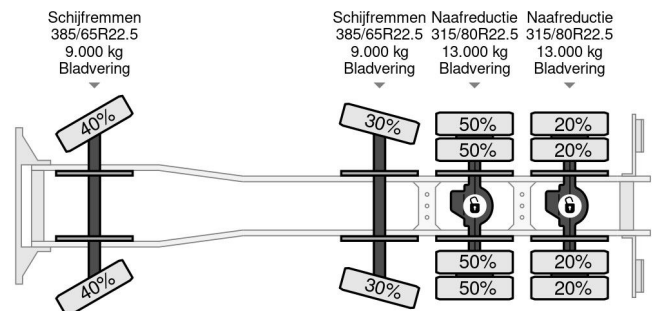

## COMMON

Precio	Op aanvraag sin IVA
Id	MB835359-K
Marca	Mercedes-Benz
Tipo	8X4 - HMF 2243-Z2 CRANE + REMOTE + HYVALIFT HOOKLIFT + FULL STEEL SUSP + EURO 6
Año de construcción	2014
Kilometraje	487.323 km
Construcción	Grúa
Maximo peso	41.000 kg
Clase emisión	6

## PROPERTIES

Primera fecha de registro	25-04-2014
Fecha de vencimiento de itv	25-04-2025
Placa de matrícula	72-BDT-7
Combustible	Diesel
Transmisión	Automático
Número de identificación del vehículo	WDB9642311L835359
Configuración del eje	8x4
Número de ejes	4
Peso vacío	18.370 kg
Cantidad de cilindros	6
Energía en kw	330
Potencia en caballos de fuerza	449
Distancia entre ejes	590 cm
Peso de carga	22.630 kg
Longitud	875 cm
Anchura	250 cm