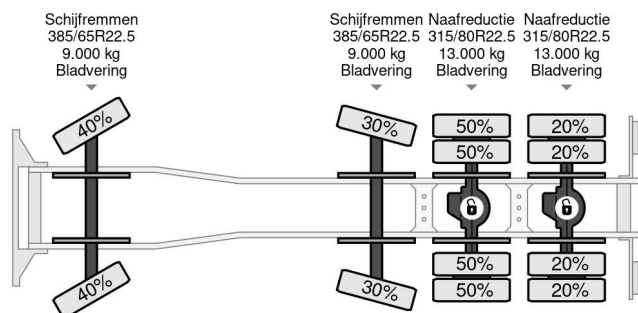

Mercedes-Benz 8X4 - HMF 2243-Z2 CRANE + REMOTE + HYVALIFT HOOKLIFT + FULL STEEL SUSP + EURO 6

COMMON

Precio	Op aanvraag sin IVA
Id	MB835359-K
Marca	Mercedes-Benz
Tipo	8X4 - HMF 2243-Z2 CRANE + REMOTE + HYVALIFT HOOKLIFT + FULL STEEL SUSP + EURO 6
Año de construcción	2014
Kilometraje	487.323 km
Construcción	Grúa
Maximo peso	41.000 kg
Clase emisión	6

Mercedes-Benz Arocs 4145 8X4 - HMF 2243-Z2 CRANE + R...

Referentienummer: MB835359-K

PROPERTIES

Primera fecha de registro	25-04-2014
Fecha de vencimiento de itv	25-04-2025
Placa de matrícula	72-BDT-7
Combustible	Diesel
Transmisión	Automático
Número de identificación del vehículo	WDB9642311L835359
Configuración del eje	8x4
Número de ejes	4
Peso vacío	18.370 kg
Cantidad de cilindros	6
Energía en kw	330
Potencia en caballos de fuerza	449
Distancia entre ejes	590 cm
Peso de carga	22.630 kg
Longitud	875 cm
Anchura	250 cm