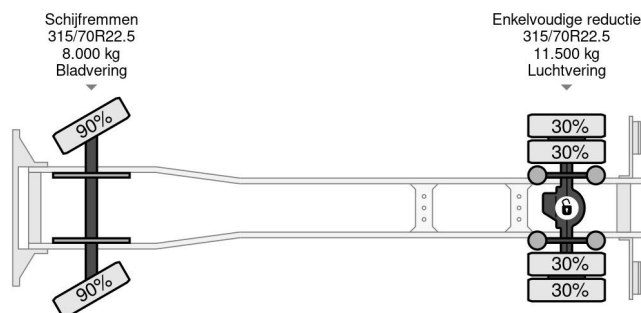

## COMMON

Precio	€ 34.950,- sin IVA
Id	VO878286
Marca	Volvo
Tipo	4X2 EURO 6 TÜV TILL 09-2025 DHOLLANDIA LIFT 360 DEGREES CAMERA
Año de construcción	2018
Kilometraje	415.653 km
Construcción	Caja cerrada
Maximo peso	21.000 kg
Clase emisión	6

## PROPERTIES

Primera fecha de registro	24-09-2018
Fecha de vencimiento de itv	24-09-2025
Placa de matrícula	33-BLJ-5
Combustible	Diesel
Transmisión	Automático
Número de identificación del vehículo	YS2X922A2JB878286
Configuración del eje	4x2
Número de ejes	2
Peso vacío	9.870 kg
Cantidad de cilindros	6
Energía en kw	278
Potencia en caballos de fuerza	378
Distancia entre ejes	520 cm
Dimensiones de construcción (l/b/h)	
Peso de carga	11.130 kg
Longitud	940 cm
Anchura	255 cm