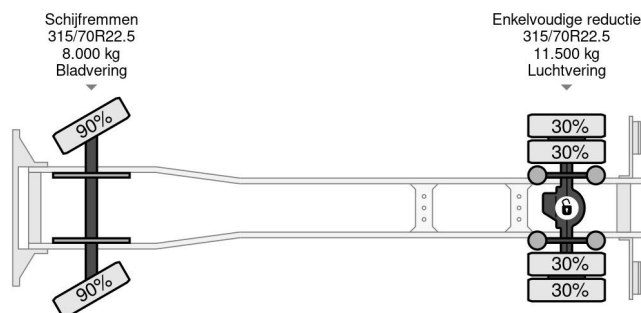

Volvo 4X2 EURO 6 TÜV TILL 09-2025 DHOLLANDIA LIFT 360 DEGREES CAMERA

COMMON

Precio	€ 34.950,- sin IVA
Id	VO878286
Marca	Volvo
Tipo	4X2 EURO 6 TÜV TILL 09-2025 DHOLLANDIA LIFT 360 DEGREES CAMERA
Año de construcción	2018
Kilometraje	415.653 km
Construcción	Caja cerrada
Maximo peso	21.000 kg
Clase emisión	6

Volvo FM 370 4X2 EURO 6 TÜV TILL 09-2025 DHOLLANDIA...

Referentienummer: VO878286

PROPERTIES

Primera fecha de registro	24-09-2018
Fecha de vencimiento de itv	24-09-2025
Placa de matrícula	33-BLJ-5
Combustible	Diesel
Transmisión	Automático
Número de identificación del vehículo	YS2X922A2JB878286
Configuración del eje	4x2
Número de ejes	2
Peso vacío	9.870 kg
Cantidad de cilindros	6
Energía en kw	278
Potencia en caballos de fuerza	378
Distancia entre ejes	520 cm
Dimensiones de construcción (l/b/h)	
Peso de carga	11.130 kg
Longitud	940 cm
Anchura	255 cm