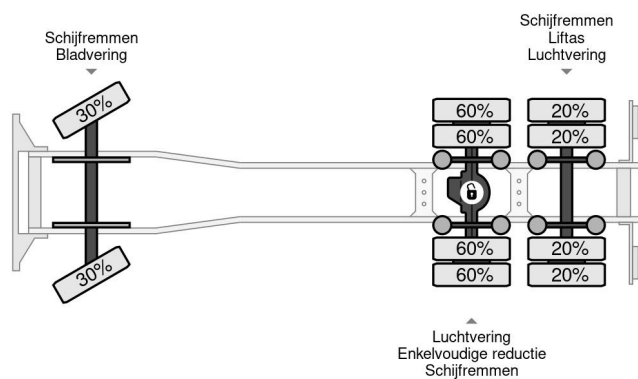

DESCRIPCIÓN

VIDEO AVAILABLE