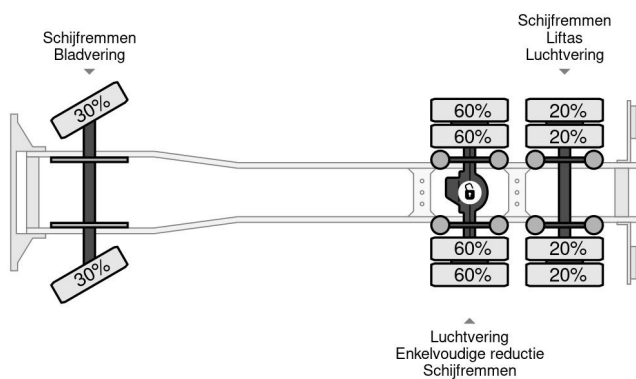

DESCRIPCIÓN

VIDEO AVAILABLE