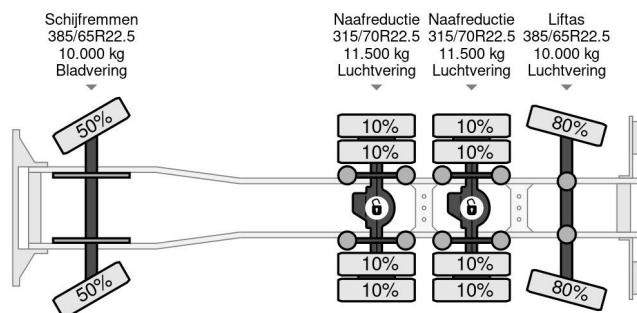

Volvo 8X4 - EURO 6 + HMF 2243-Z2 + REMOTE + HTS CABLE LIFT + LIFT/STEERING AXLE + TÜV 05-2025

COMMON

| | |
|---------------------|---|
| Precio | Op aanvraag sin IVA |
| Id | VO762485-K |
| Marca | Volvo |
| Tipo | 8X4 - EURO 6 + HMF 2243-Z2 + REMOTE + HTS CABLE LIFT + LIFT/STEERING AXLE + TÜV 05-2025 |
| Año de construcción | 2014 |
| Kilometraje | 577.336 km |
| Construcción | Grúa |
| Maximo peso | 43.000 kg |
| Clase emisión | 6 |

Volvo FMX 500 8X4 - EURO 6 + HMF 2243-Z2 + REMOTE + ...

Referentienummer: VO762485-K

PROPERTIES

| | |
|---------------------------------------|-------------------|
| Primera fecha de registro | 30-05-2014 |
| Fecha de vencimiento de itv | 30-05-2025 |
| Placa de matrícula | 73-BDV-5 |
| Combustible | Diesel |
| Transmisión | Automático |
| Número de identificación del vehículo | YV2XT40G9EA762485 |
| Configuración del eje | 8x4 |
| Número de ejes | 4 |
| Peso vacío | 16.440 kg |
| Cantidad de cilindros | 6 |
| Energía en kw | 375 |
| Potencia en caballos de fuerza | 510 |
| Distancia entre ejes | 665 cm |
| Peso de carga | 26.560 kg |
| Longitud | 937 cm |
| Anchura | 255 cm |