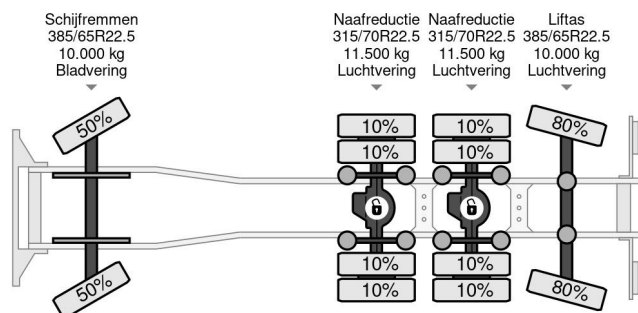

Volvo 8X4 - EURO 6 + HMF 2243-Z2 + REMOTE + HTS CABLE LIFT + LIFT/STEERING AXLE + TÜV 05-2025

COMMON

Precio	Op aanvraag sin IVA
Id	VO762485-K
Marca	Volvo
Tipo	8X4 - EURO 6 + HMF 2243-Z2 + REMOTE + HTS CABLE LIFT + LIFT/STEERING AXLE + TÜV 05-2025
Año de construcción	2014
Kilometraje	577.336 km
Construcción	Grúa
Maximo peso	43.000 kg
Clase emisión	6

Volvo FMX 500 8X4 - EURO 6 + HMF 2243-Z2 + REMOTE + ...

Referentienummer: VO762485-K

PROPERTIES

Primera fecha de registro	30-05-2014
Fecha de vencimiento de itv	30-05-2025
Placa de matrícula	73-BDV-5
Combustible	Diesel
Transmisión	Automático
Número de identificación del vehículo	YV2XT40G9EA762485
Configuración del eje	8x4
Número de ejes	4
Peso vacío	16.440 kg
Cantidad de cilindros	6
Energía en kw	375
Potencia en caballos de fuerza	510
Distancia entre ejes	665 cm
Peso de carga	26.560 kg
Longitud	937 cm
Anchura	255 cm