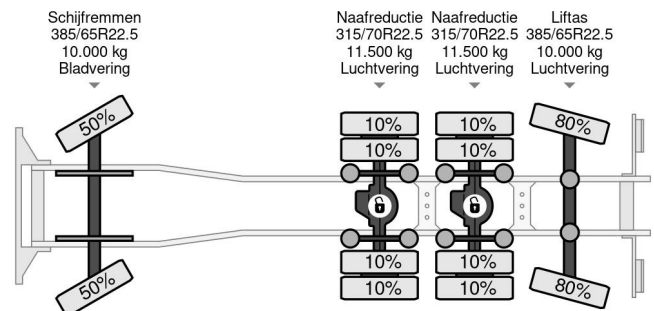

Volvo 8X4 - EURO 6 + HMF 2243-Z2 + REMOTE + HTS CABLE LIFT + LIFT/STEERING AXLE + TÜV 05-2025

COMMON

Precio	Op aanvraag sin IVA
Id	VO762485-K
Marca	Volvo
Tipo	8X4 - EURO 6 + HMF 2243-Z2 + REMOTE + HTS CABLE LIFT + LIFT/STEERING AXLE + TÜV 05-2025
Año de construcción	2014
Kilometraje	577.336 km
Construcción	Grúa
Maximo peso	43.000 kg
Clase emisión	6

Volvo FMX 500 8X4 - EURO 6 + HMF 2243-Z2 + REMOTE + ...

Referentienummer: VO762485-K

PROPERTIES

Primera fecha de registro	30-05-2014
Fecha de vencimiento de itv	30-05-2025
Placa de matrícula	73-BDV-5
Combustible	Diesel
Transmisión	Automático
Número de identificación del vehículo	YV2XT40G9EA762485
Configuración del eje	8x4
Número de ejes	4
Peso vacío	16.440 kg
Cantidad de cilindros	6
Energía en kw	375
Potencia en caballos de fuerza	510
Distancia entre ejes	665 cm
Peso de carga	26.560 kg
Longitud	937 cm
Anchura	255 cm