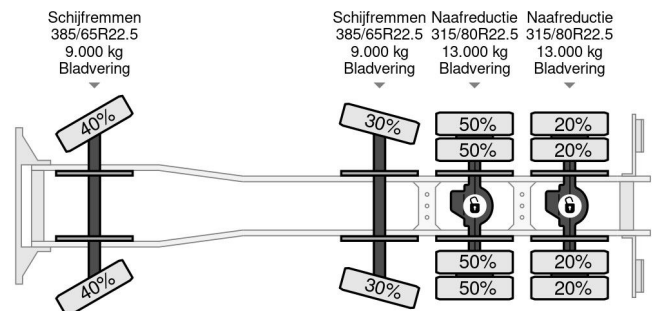

Mercedes-Benz 8X4 - HMF 2243-Z2 CRANE + REMOTE + HYVALIFT HOOKLIFT + FULL STEEL SUSP + EURO 6

COMMON

Precio	Op aanvraag sin IVA
Id	MB835359
Marca	Mercedes-Benz
Tipo	8X4 - HMF 2243-Z2 CRANE + REMOTE + HYVALIFT HOOKLIFT + FULL STEEL SUSP + EURO 6
Año de construcción	2014
Kilometraje	487.323 km
Construcción	Sistema de brazo con gancho
Maximo peso	41.000 kg
Clase emisión	6

Mercedes-Benz Arocs 4145 8X4 - HMF 2243-Z2 CRANE + R...

Referentienummer: MB835359

PROPERTIES

Primera fecha de registro	25-04-2014
Fecha de vencimiento de itv	25-04-2025
Placa de matrícula	72-BDT-7
Combustible	Diesel
Transmisión	Automático
Número de identificación del vehículo	WDB9642311L835359
Configuración del eje	8x4
Número de ejes	4
Peso vacío	18.370 kg
Cantidad de cilindros	6
Energía en kw	330
Potencia en caballos de fuerza	449
Distancia entre ejes	590 cm
Peso de carga	22.630 kg
Longitud	875 cm
Anchura	250 cm