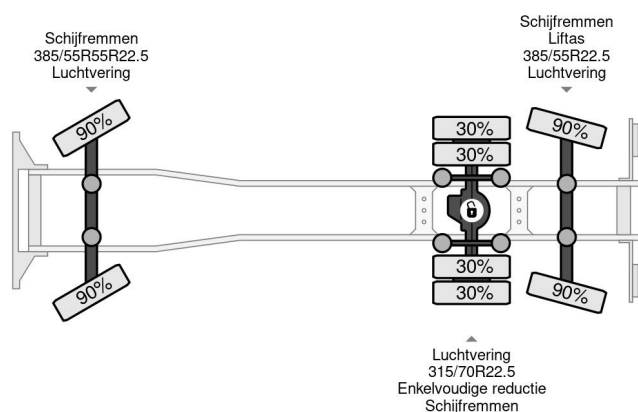

DESCRIPCIÓN

VIDEO AVAILABLE