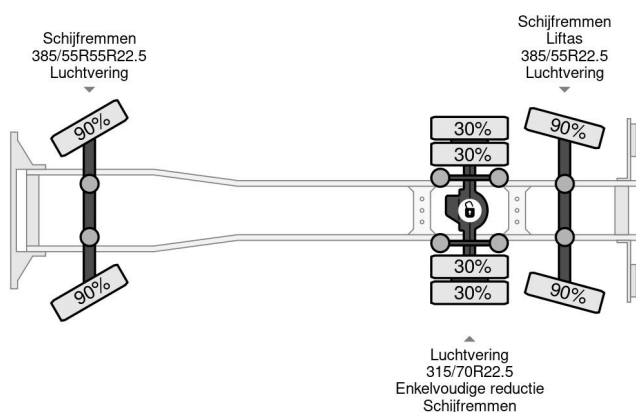

DESCRIPCIÓN

VIDEO AVAILABLE