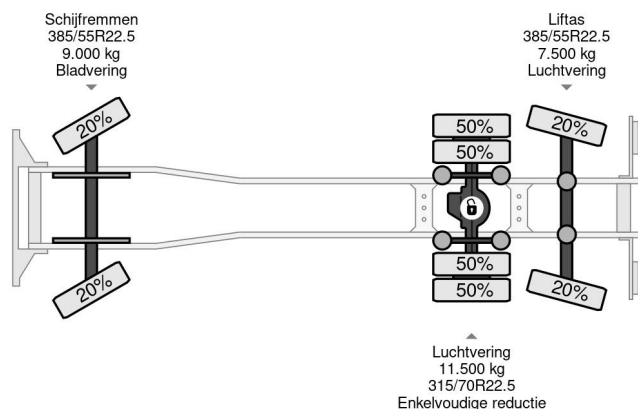

Volvo 6X2 THERMO KING CHEREAU BOX EURO 6 TÜV TILL 06-2025

COMMON

Precio	Op aanvraag sin IVA
Id	VO819260
Marca	Volvo
Tipo	6X2 THERMO KING CHEREAU BOX EURO 6 TÜV TILL 06-2025
Año de construcción	2017
Kilometraje	626.409 km
Construcción	Transporte frigorífico
Maximo peso	28.000 kg
Clase emisión	6

Volvo FM 330 6X2 THERMO KING CHEREAU BOX EURO 6 ...

Referentienummer: VO819260

PROPERTIES

Primera fecha de registro	13-06-2017
Fecha de vencimiento de itv	30-06-2025
Placa de matrícula	47-BJP-8
Combustible	Diesel
Transmisión	Automático
Número de identificación del vehículo	YV2X9J0C7HB819260
Configuración del eje	6x2
Número de ejes	3
Peso vacío	12.830 kg
Cantidad de cilindros	6
Energía en kw	250
Potencia en caballos de fuerza	340
Distancia entre ejes	697 cm
Dimensiones de construcción (l/b/h)	
Peso de carga	15.170 kg
Longitud	1.102 cm
Anchura	260 cm