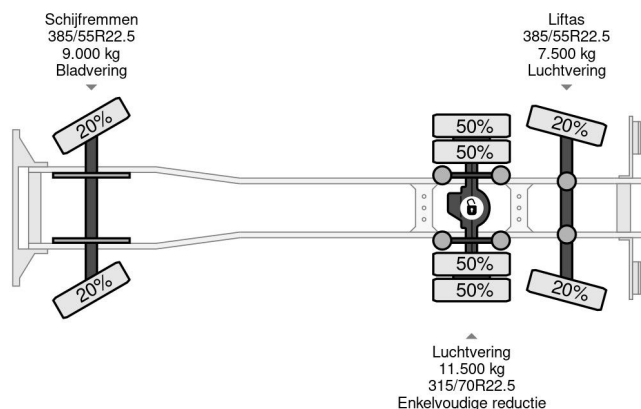

Volvo 6X2 THERMO KING CHEREAU BOX EURO 6 TÜV TILL 06-2025

COMMON

Precio	Op aanvraag sin IVA
Id	VO819260
Marca	Volvo
Tipo	6X2 THERMO KING CHEREAU BOX EURO 6 TÜV TILL 06-2025
Año de construcción	2017
Kilometraje	626.409 km
Construcción	Transporte frigorífico
Maximo peso	28.000 kg
Clase emisión	6

Volvo FM 330 6X2 THERMO KING CHEREAU BOX EURO 6 ...

Referentienummer: VO819260

PROPERTIES

Primera fecha de registro	13-06-2017
Fecha de vencimiento de itv	30-06-2025
Placa de matrícula	47-BJP-8
Combustible	Diesel
Transmisión	Automático
Número de identificación del vehículo	YV2X9J0C7HB819260
Configuración del eje	6x2
Número de ejes	3
Peso vacío	12.830 kg
Cantidad de cilindros	6
Energía en kw	250
Potencia en caballos de fuerza	340
Distancia entre ejes	697 cm
Dimensiones de construcción (l/b/h)	
Peso de carga	15.170 kg
Longitud	1.102 cm
Anchura	260 cm