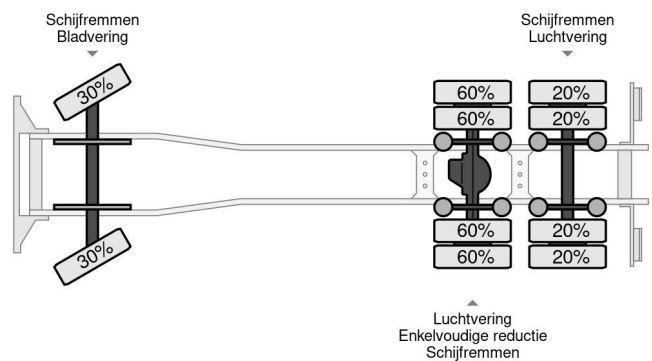

DESCRIPCIÓN

VIDEO AVAILABLE