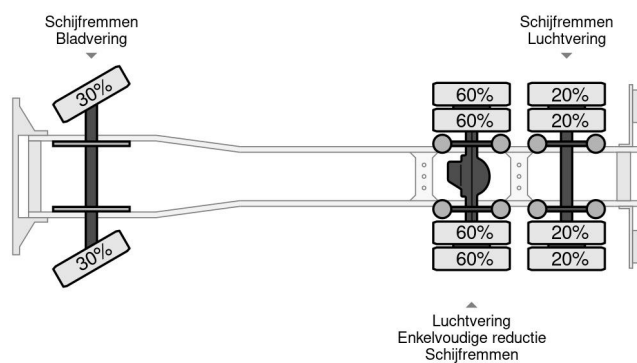

DESCRIPCIÓN

VIDEO AVAILABLE