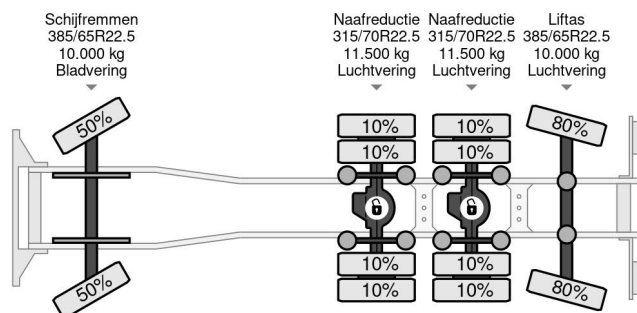

Volvo 8X4 - EURO 6 + HMF 2243-Z2 + REMOTE + HTS CABLE LIFT + LIFT/STEERING AXLE + TÜV 05-2025

COMMON

Precio	Op aanvraag sin IVA
Id	VO762485
Marca	Volvo
Tipo	8X4 - EURO 6 + HMF 2243-Z2 + REMOTE + HTS CABLE LIFT + LIFT/STEERING AXLE + TÜV 05-2025
Año de construcción	2014
Kilometraje	577.336 km
Construcción	Sistema de cableado
Maximo peso	43.000 kg
Clase emisión	6

Volvo FMX 500 8X4 - EURO 6 + HMF 2243-Z2 + REMOTE + ...
Referentienummer: VO762485

PROPERTIES

Primera fecha de registro	30-05-2014
Fecha de vencimiento de itv	30-05-2025
Placa de matrícula	73-BDV-5
Combustible	Diesel
Transmisión	Automático
Número de identificación del vehículo	YV2XT40G9EA762485
Configuración del eje	8x4
Número de ejes	4
Peso vacío	16.440 kg
Cantidad de cilindros	6
Energía en kw	375
Potencia en caballos de fuerza	510
Distancia entre ejes	665 cm
Peso de carga	26.560 kg
Longitud	937 cm
Anchura	255 cm