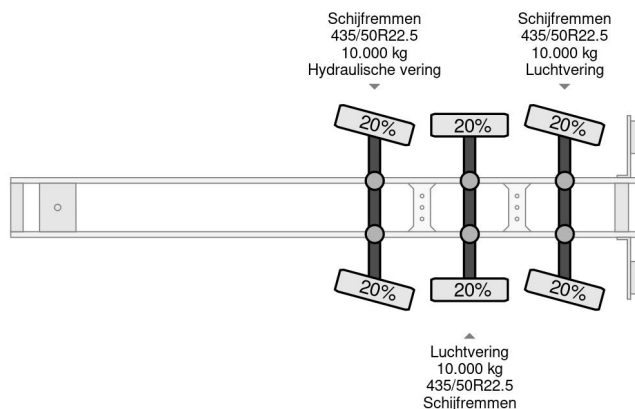

PROPERTIES

Primera fecha de registro	31-10-2008
Fecha de vencimiento de itv	07-05-2025
Placa de matrícula	OK-48-SK
Número de identificación del vehículo	YA5B303A846B60237
Número de ejes	3
Peso vacío	7.300 kg
Distancia entre ejes	950 cm
Dimensiones de construcción (l/b/h)	
Peso de carga	38.700 kg
Longitud	1.265 cm
Anchura	255 cm

ACCESORIOS

Renders 3 AXLE + 2X STEERING AXLE + TÜV 05-2025 - LZV

Referentienummer: REB60237-2

DESCRIPCIÓN