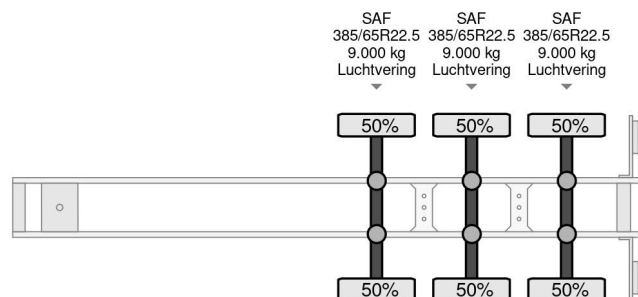

DESCRIPCIÓN

VIDEO AVAILABLE

Marca de unidad de frío: Carrier