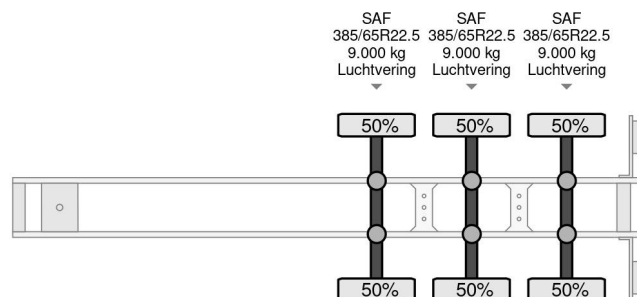

DESCRIPCIÓN

VIDEO AVAILABLE

Marca de unidad de frío: Carrier