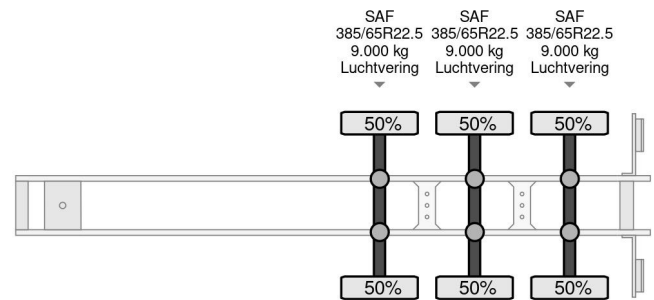

PROPERTIES

Primera fecha de registro	19-07-2018
Fecha de vencimiento de itv	13-08-2025
Placa de matrícula	OR-27-JN
Número de identificación del vehículo	WKESD000000787403
Número de ejes	3
Peso vacío	8.782 kg
Distancia entre ejes	877 cm
Dimensiones de construcción (l/b/h)	
Peso de carga	32.218 kg
Longitud	1.404 cm
Anchura	260 cm
Altura	400 cm

ACCESORIOS

Krone SD 3X SAF AXLE CARRIER VECTOR TÜV TILL 08-2025

Referentienummer: KR787403-2

DESCRIPCIÓN

VIDEO AVAILABLE

Marca de unidad de frío: Carrier