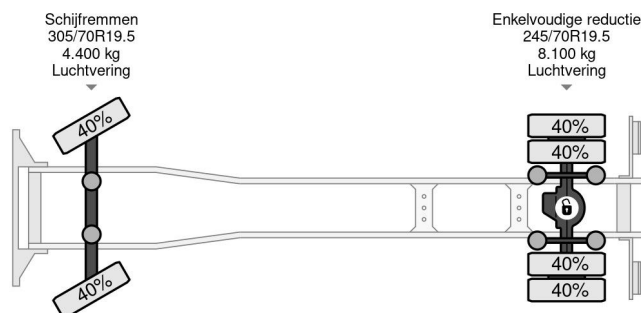

Mercedes-Benz 4X2 MOETEFINDT EURO 6 REMOTE CONTROL

COMMON

Precio	€ 42.950,- sin IVA
Id	MB793845
Marca	Mercedes-Benz
Tipo	4X2 MOETEFINDT EURO 6 REMOTE CONTROL
Año de construcción	2013
Kilometraje	969.485 km
Construcción	Camión transportador de vehículos
Maximo peso	11.990 kg
Clase emisión	6

Mercedes-Benz Atego 1224 4X2 MOETEFINDT EURO 6 RE...

Referentienummer: MB793845

PROPERTIES

Primera fecha de registro	10-12-2013
Fecha de vencimiento de itv	15-02-2025
Placa de matrícula	94-BRN-5
Combustible	Diesel
Transmisión	Automático
Número de identificación del vehículo	WDB9670281L793845
Configuración del eje	4x2
Número de ejes	2
Peso vacío	7.210 kg
Cantidad de cilindros	6
Energía en kw	175
Potencia en caballos de fuerza	238
Distancia entre ejes	542 cm
Dimensiones de construcción (l/b/h)	
Peso de carga	4.780 kg
Longitud	1.010 cm
Anchura	255 cm
Altura	400 cm