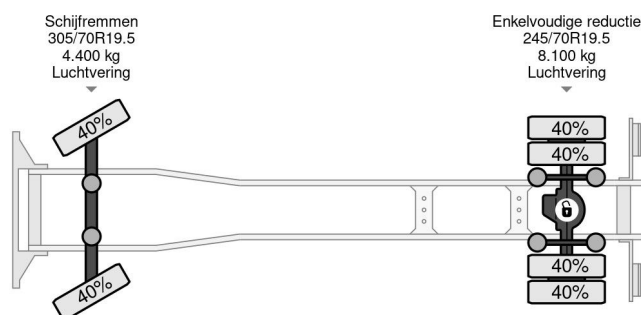

Mercedes-Benz 4X2 MOETEFINDT EURO 6 REMOTE CONTROL

COMMON

Precio	€ 42.950,- sin IVA
Id	MB793845
Marca	Mercedes-Benz
Tipo	4X2 MOETEFINDT EURO 6 REMOTE CONTROL
Año de construcción	2013
Kilometraje	969.485 km
Construcción	Camión transportador de vehículos
Maximo peso	11.990 kg
Clase emisión	6

Mercedes-Benz Atego 1224 4X2 MOETEFINDT EURO 6 RE...

Referentienummer: MB793845

PROPERTIES

Primera fecha de registro	10-12-2013
Fecha de vencimiento de itv	15-02-2025
Placa de matrícula	94-BRN-5
Combustible	Diesel
Transmisión	Automático
Número de identificación del vehículo	WDB9670281L793845
Configuración del eje	4x2
Número de ejes	2
Peso vacío	7.210 kg
Cantidad de cilindros	6
Energía en kw	175
Potencia en caballos de fuerza	238
Distancia entre ejes	542 cm
Dimensiones de construcción (l/b/h)	
Peso de carga	4.780 kg
Longitud	1.010 cm
Anchura	255 cm
Altura	400 cm