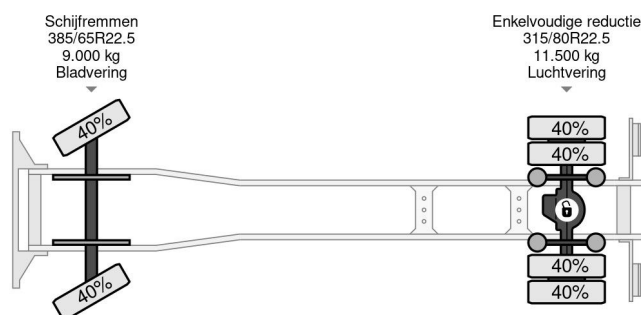

Volvo 4X2 HYVA LIFT 14T + REMOTE CONTROL TÜV TILL 11-2025

COMMON

Precio	€ 19.950,- sin IVA
Id	VO674412
Marca	Volvo
Tipo	4X2 HYVA LIFT 14T + REMOTE CONTROL TÜV TILL 11-2025
Año de construcción	2013
Kilometraje	537.739 km
Construcción	Sistema portal de brazo
Maximo peso	20.000 kg
Clase emisión	5

Volvo FM 330 4X2 HYVA LIFT 14T + REMOTE CONTROL T...
Referentienummer: VO674412

PROPERTIES

Primera fecha de registro	19-11-2013
Fecha de vencimiento de itv	19-11-2025
Placa de matrícula	79-BDH-5
Combustible	Diesel
Transmisión	Automático
Número de identificación del vehículo	YV2J1D1A2EB674412
Configuración del eje	4x2
Número de ejes	2
Peso vacío	10.840 kg
Cantidad de cilindros	6
Energía en kw	248
Potencia en caballos de fuerza	337
Distancia entre ejes	370 cm
Peso de carga	9.160 kg
Longitud	670 cm
Anchura	255 cm