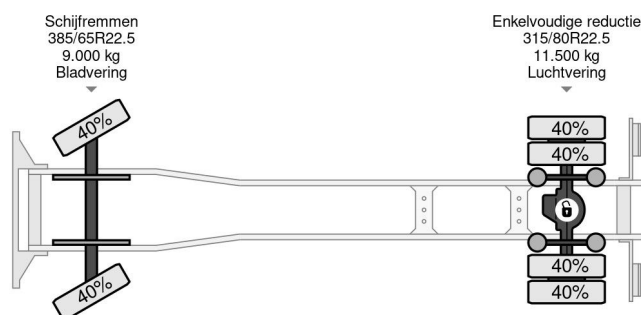

Volvo 4X2 HYVA LIFT 14T + REMOTE CONTROL TÜV TILL 11-2025

COMMON

| | |
|---------------------|---|
| Precio | € 19.950,- sin IVA |
| Id | VO674412 |
| Marca | Volvo |
| Tipo | 4X2 HYVA LIFT 14T + REMOTE CONTROL TÜV TILL 11-2025 |
| Año de construcción | 2013 |
| Kilometraje | 537.739 km |
| Construcción | Sistema portal de brazo |
| Maximo peso | 20.000 kg |
| Clase emisión | 5 |

Volvo FM 330 4X2 HYVA LIFT 14T + REMOTE CONTROL T...
Referentienummer: VO674412

PROPERTIES

| | |
|---------------------------------------|-------------------|
| Primera fecha de registro | 19-11-2013 |
| Fecha de vencimiento de itv | 19-11-2025 |
| Placa de matrícula | 79-BDH-5 |
| Combustible | Diesel |
| Transmisión | Automático |
| Número de identificación del vehículo | YV2J1D1A2EB674412 |
| Configuración del eje | 4x2 |
| Número de ejes | 2 |
| Peso vacío | 10.840 kg |
| Cantidad de cilindros | 6 |
| Energía en kw | 248 |
| Potencia en caballos de fuerza | 337 |
| Distancia entre ejes | 370 cm |
| Peso de carga | 9.160 kg |
| Longitud | 670 cm |
| Anchura | 255 cm |