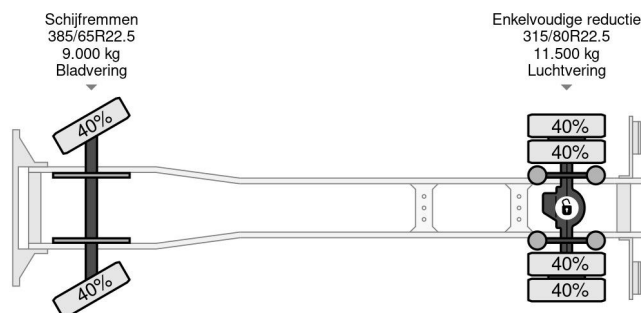

Volvo 4X2 HYVA LIFT 14T + REMOTE CONTROL TÜV TILL 11-2025

COMMON

Precio	€ 19.950,- sin IVA
Id	VO674412
Marca	Volvo
Tipo	4X2 HYVA LIFT 14T + REMOTE CONTROL TÜV TILL 11-2025
Año de construcción	2013
Kilometraje	537.739 km
Construcción	Sistema portal de brazo
Maximo peso	20.000 kg
Clase emisión	5

Volvo FM 330 4X2 HYVA LIFT 14T + REMOTE CONTROL T...
Referentienummer: VO674412

PROPERTIES

Primera fecha de registro	19-11-2013
Fecha de vencimiento de itv	19-11-2025
Placa de matrícula	79-BDH-5
Combustible	Diesel
Transmisión	Automático
Número de identificación del vehículo	YV2J1D1A2EB674412
Configuración del eje	4x2
Número de ejes	2
Peso vacío	10.840 kg
Cantidad de cilindros	6
Energía en kw	248
Potencia en caballos de fuerza	337
Distancia entre ejes	370 cm
Peso de carga	9.160 kg
Longitud	670 cm
Anchura	255 cm