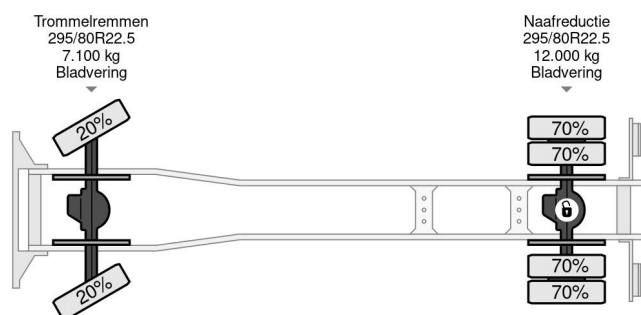

MAN 4X4 - EURO 5 + PALFINGER PK 12000 + FULL STEEL SUSP.

COMMON

Precio	€ 42.950,- sin IVA
Id	MA237188-K
Marca	MAN
Tipo	4X4 - EURO 5 + PALFINGER PK 12000 + FULL STEEL SUSP.
Año de construcción	2009
Kilometraje	109.089 km
Construcción	Grúa
Maximo peso	18.000 kg
Clase emisión	5

MAN TGM 18.290 4X4 - EURO 5 + PALFINGER PK 12000 + ...

Referentienummer: MA237188-K

PROPERTIES

Primera fecha de registro	14-10-2009
Combustible	Diesel
Transmisión	Transmisión manual
Número de identificación del vehículo	WMAN38ZZ19Y237188
Configuración del eje	4x4
Número de ejes	2
Peso vacío	6.105 kg
Energía en kw	213
Potencia en caballos de fuerza	290
Peso de carga	11.895 kg