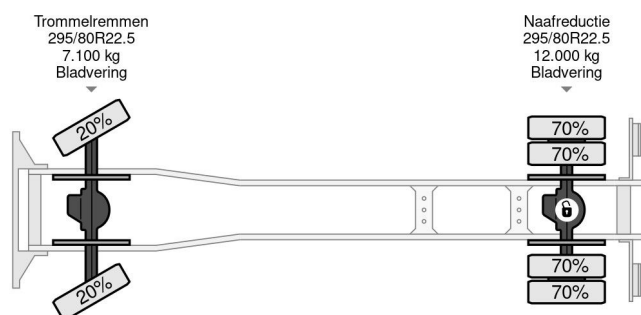

MAN 4X4 - EURO 5 + PALFINGER PK 12000 + FULL STEEL SUSP.

COMMON

Precio	€ 42.950,- sin IVA
Id	MA237188-K
Marca	MAN
Tipo	4X4 - EURO 5 + PALFINGER PK 12000 + FULL STEEL SUSP.
Año de construcción	2009
Kilometraje	109.089 km
Construcción	Grúa
Maximo peso	18.000 kg
Clase emisión	5

MAN TGM 18.290 4X4 - EURO 5 + PALFINGER PK 12000 + ...
Referentienummer: MA237188-K

PROPERTIES

Primera fecha de registro	14-10-2009
Combustible	Diesel
Transmisión	Transmisión manual
Número de identificación del vehículo	WMAN38ZZ19Y237188
Configuración del eje	4x4
Número de ejes	2
Peso vacío	6.105 kg
Energía en kw	213
Potencia en caballos de fuerza	290
Peso de carga	11.895 kg