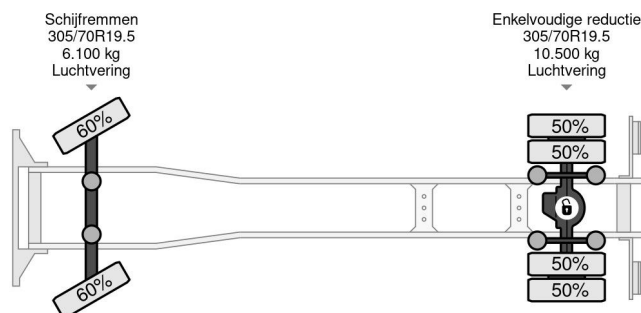

Mercedes-Benz 4X2 FALKOM 5000 + REMOTE CONTROL + WINCH EURO 6 TÜV TILL 05-2025

COMMON

Precio	€ 49.750,- sin IVA
Id	MB858154-K
Marca	Mercedes-Benz
Tipo	4X2 FALKOM 5000 + REMOTE CONTROL + WINCH EURO 6 TÜV TILL 05-2025
Año de construcción	2014
Kilometraje	563.019 km
Construcción	Grúa
Maximo peso	16.000 kg
Clase emisión	6

Mercedes-Benz Atego 1823 4X2 FALKOM 5000 + REMOTE ...

Referentienummer: MB858154-K

PROPERTIES

Fecha de vencimiento de itv	30-05-2025
Placa de matrícula	03-BDV-3
Combustible	Diesel
Transmisión	Automático
Número de identificación del vehículo	WDB9670271L858154
Configuración del eje	4x2
Número de ejes	2
Peso vacío	10.775 kg
Cantidad de cilindros	6
Energía en kw	175
Potencia en caballos de fuerza	238
Distancia entre ejes	476 cm
Peso de carga	5.225 kg
Longitud	890 cm
Anchura	252 cm