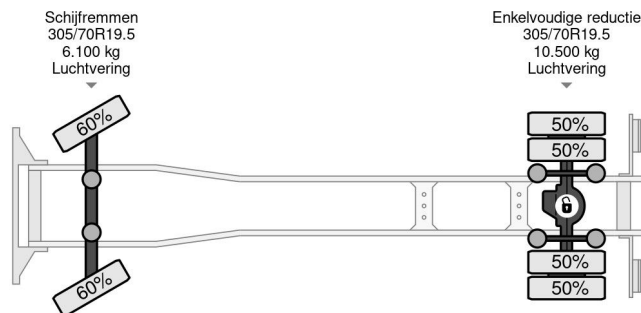

Mercedes-Benz 4X2 FALKOM 5000 + REMOTE CONTROL + WINCH EURO 6 TÜV TILL 05-2025

COMMON

Precio	€ 49.750,- sin IVA
Id	MB858154-K
Marca	Mercedes-Benz
Tipo	4X2 FALKOM 5000 + REMOTE CONTROL + WINCH EURO 6 TÜV TILL 05-2025
Año de construcción	2014
Kilometraje	563.019 km
Construcción	Grúa
Maximo peso	16.000 kg
Clase emisión	6

Mercedes-Benz Atego 1823 4X2 FALKOM 5000 + REMOTE ...

Referentienummer: MB858154-K

PROPERTIES

Fecha de vencimiento de itv	30-05-2025
Placa de matrícula	03-BDV-3
Combustible	Diesel
Transmisión	Automático
Número de identificación del vehículo	WDB9670271L858154
Configuración del eje	4x2
Número de ejes	2
Peso vacío	10.775 kg
Cantidad de cilindros	6
Energía en kw	175
Potencia en caballos de fuerza	238
Distancia entre ejes	476 cm
Peso de carga	5.225 kg
Longitud	890 cm
Anchura	252 cm