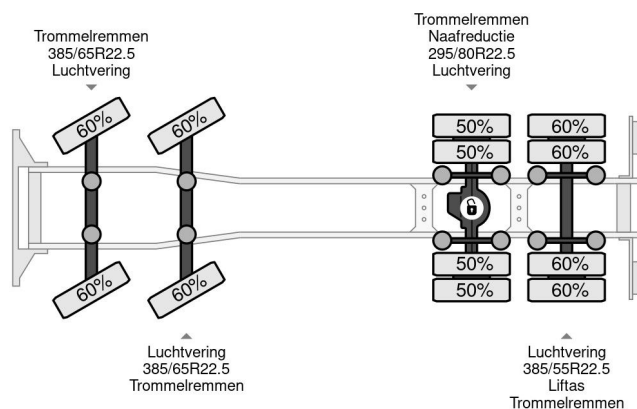

DESCRIPCIÓN

VIDEO AVAILABLE