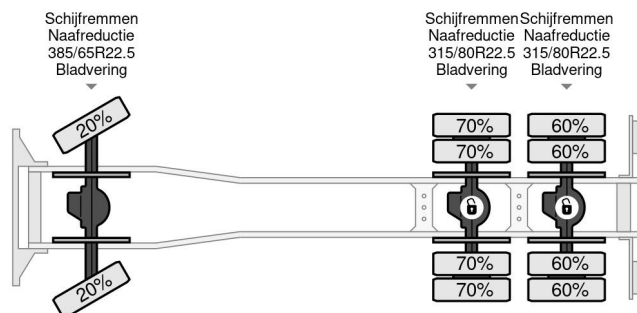

Iveco EURO 6 6X6 VDL 20T FULL STEEL

COMMON

Precio	€ 59.950,- sin IVA
Id	IV328131
Marca	Iveco
Tipo	EURO 6 6X6 VDL 20T FULL STEEL
Año de construcción	2016
Kilometraje	161.864 km
Construcción	Sistema de brazo con gancho
Clase emisión	6

PROPERTIES

Primera fecha de registro	01-01-2016
Combustible	Diesel
Transmisión	Automático
Número de identificación del vehículo	WJMF2NTS70C328131
Configuración del eje	6x6
Número de ejes	3
Energía en kw	331
Potencia en caballos de fuerza	450

Iveco Trakker 450 EURO 6 6X6 VDL 20T FULL STEEL

Referentienummer: IV328131

ACCESORIOS

- ABS • Caja de herramientas • Cierre central de puertas •
- Cruise control • Freno de motor reforzado • Luces brillantes • Parasol • PTO • Radio / reproductor de CD •
- Suspensión • Ventanas eléctricas