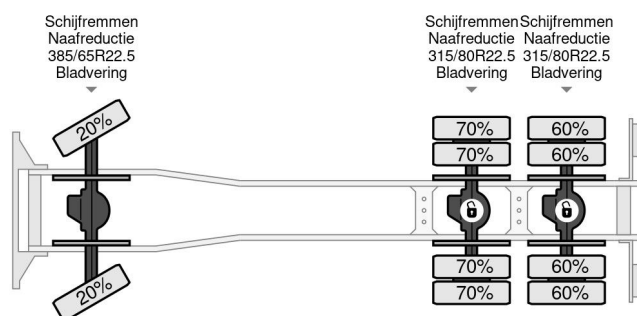

DESCRIPCIÓN

VIDEO AVAILABLE