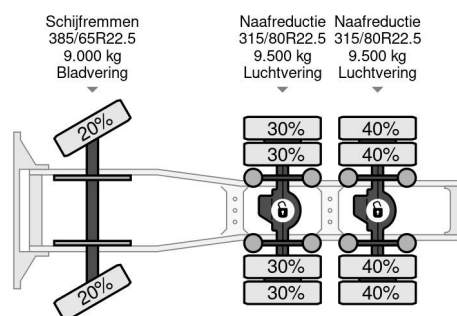

Volvo 6X4 RETARDER BIG AXLES HUB REDUCTION

COMMON

Precio	Op aanvraag sin IVA
Id	VO656109
Marca	Volvo
Tipo	6X4 RETARDER BIG AXLES HUB REDUCTION
Año de construcción	2013
Kilometraje	896.457 km
Construcción	Tractor estándar
Maximo peso	34.000 kg
Clase emisión	5

Volvo FM 500 6X4 RETARDER BIG AXLES HUB REDUCTION

Referentienummer: VO656109

PROPERTIES

Primera fecha de registro	11-10-2013
Placa de matrícula	68-BDF-4
Combustible	Diesel
Transmisión	Automático
Número de identificación del vehículo	YV2JG30D6DB656109
Configuración del eje	6x4
Número de ejes	3
Peso vacío	10.760 kg
Cantidad de cilindros	6
Energía en kw	375
Potencia en caballos de fuerza	510
Distancia entre ejes	457 cm
Peso de carga	23.240 kg
Longitud	678 cm
Anchura	255 cm