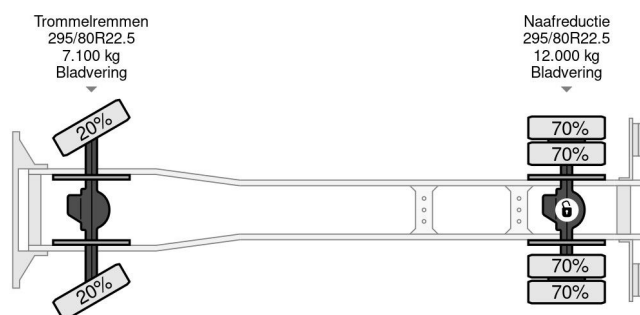

MAN TGM 18.290 4X4 - EURO 5 + PALFINGER PK 12000 + ...
Referentienummer: MA237188

PROPERTIES

Primera fecha de registro	14-10-2009
Combustible	Diesel
Transmisión	Transmisión manual
Número de identificación del vehículo	WMAN38ZZ19Y237188
Configuración del eje	4x4
Número de ejes	2
Peso vacío	6.105 kg
Energía en kw	213
Potencia en caballos de fuerza	290
Dimensiones de construcción (l/b/h)	
Peso de carga	11.895 kg