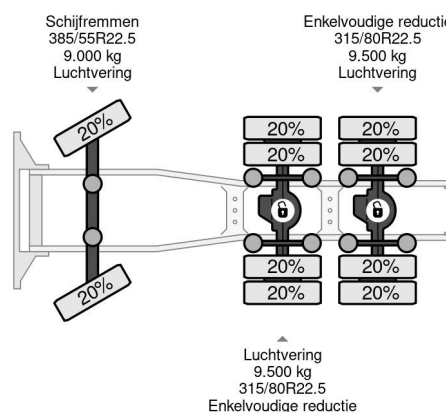

### COMMON

|                     |                                       |
|---------------------|---------------------------------------|
| Precio              | Op aanvraag sin IVA                   |
| Id                  | SC448872                              |
| Marca               | Scania                                |
| Tipo                | 6X4 EURO 6 RETARDER SKIRTS STANDKLIMA |
| Año de construcción | 2017                                  |
| Kilometraje         | 945.369 km                            |
| Construcción        | Tractor estándar                      |
| Maximo peso         | 30.000 kg                             |
| Clase emisión       | 6                                     |

### PROPERTIES

|                                       |                   |
|---------------------------------------|-------------------|
| Primera fecha de registro             | 02-01-2017        |
| Fecha de vencimiento de itv           | 02-01-2025        |
| Placa de matrícula                    | 19-BHV-2          |
| Combustible                           | Diesel            |
| Transmisión                           | Automático        |
| Número de identificación del vehículo | YS2R6X40005448872 |
| Configuración del eje                 | 6x4               |
| Número de ejes                        | 3                 |
| Peso vacío                            | 10.267 kg         |
| Cantidad de cilindros                 | 6                 |
| Energía en kw                         | 360               |
| Potencia en caballos de fuerza        | 489               |
| Distancia entre ejes                  | 445 cm            |
| Peso de carga                         | 19.733 kg         |
| Longitud                              | 687 cm            |
| Anchura                               | 255 cm            |