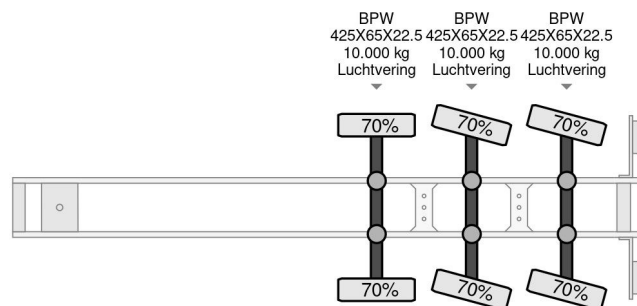

ACCESORIOS

DESCRIPCIÓN

6075567608