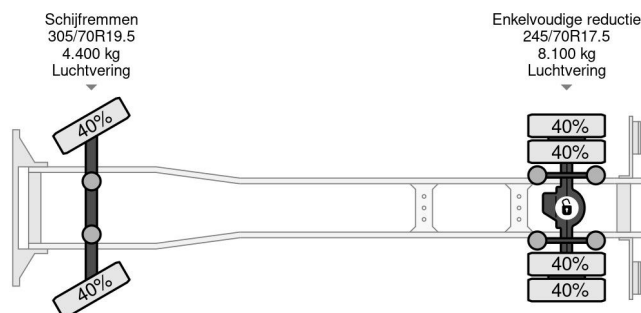

Mercedes-Benz 4X2 MOETEFINDT + MOETEFINDT HANGER + WINCHES + REMOTE CONTROL

COMMON

Precio	€ 49.950,- sin IVA
Id	MB793845 + MOM18023-2
Marca	Mercedes-Benz
Tipo	4X2 MOETEFINDT + MOETEFINDT HANGER + WINCHES + REMOTE CONTROL
Año de construcción	2013
Kilometraje	969.485 km
Construcción	Camión transportador de vehículos
Maximo peso	11.990 kg
Clase emisión	6

Mercedes-Benz Atego 1224 4X2 MOETEFINDT + MOETEFINDT...

Referentienummer: MB793845 + MOM18023-2

PROPERTIES

Primera fecha de registro	10-12-2013
Fecha de vencimiento de itv	15-02-2025
Placa de matrícula	94-BRN-5
Combustible	Diesel
Transmisión	Automático
Número de identificación del vehículo	WDB9670281L793845
Configuración del eje	4x2
Número de ejes	2
Peso vacío	7.210 kg
Cantidad de cilindros	6
Energía en kw	175
Potencia en caballos de fuerza	238
Distancia entre ejes	542 cm
Dimensiones de construcción (l/b/h)	
Peso de carga	4.780 kg
Longitud	1.010 cm
Anchura	255 cm
Altura	400 cm